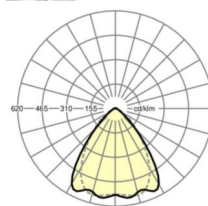

DEEP-LINK

<https://www.regiolux.de/ru/article/19532006370>

Ссылка	LED 11000lm 840
ηLB	100 %
Φ ↓/↑	98 % / 2 %
UGR поп./вдоль	21.6 / 22.3

Механика

цвет корпуса белый стандартный для электротехники RAL 9016

размеры (LxWxH/DxH) 1531mm x 55mm x 37mm

вес (нетто) 1.65kg

Вид монтажа сборка трековых систем, световая структура

размеры

L	1531 mm	Длина
В	55 mm	Ширина
н	37 mm	Высота